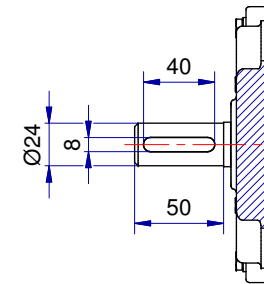

Shaft detail

01-IP55-Cast Iron-IE3-90L B3-2_6