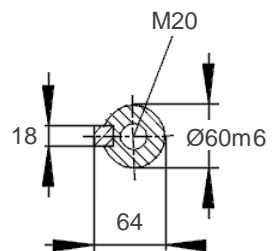

Welle A-Seite
shaft DE

Änderungen und Irrtümer vorbehalten / Subject to change without prior notice!

Datum / Date	21.11.2022	
Version	2.02.000	
<p>15BA225 M-4 - B35</p>		