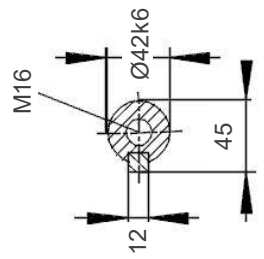

Welle A-Seite
Arbre côté CA

Änderungen und Irrtümer vorbehalten / Subject to change without prior notice!

Datum / Date 22.03.2024

Version 5.00.0062

15BA160 M-4 - B3