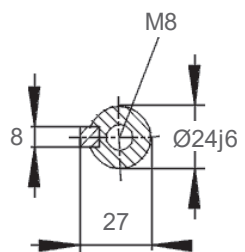

Welle A-Seite - shaft DE

Änderungen und Irrtümer vorbehalten / Subject to change without prior notice!

Datum / Date	03.06.2020	
Version	2.00.086	
<p>15AA90 L-4 - B5</p>		