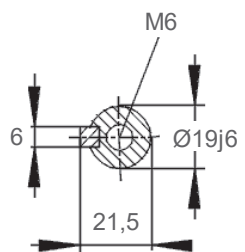

Welle A-Seite - shaft DE

Änderungen und Irrtümer vorbehalten / Subject to change without prior notice!

Datum / Date	03.06.2020	
Version	2.00.086	
<p>15AA80 M2-4 - B5</p>		