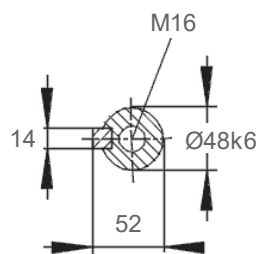

Welle A-Seite
shaft DE

Änderungen und Irrtümer vorbehalten / Subject to change without prior notice!

Datum / Date	03.09.2020	
Version	2.00.086	
15BA180 M-4 - B3		