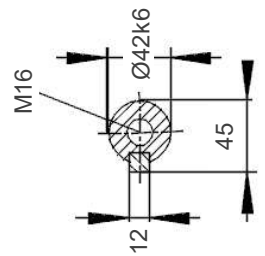

Welle A-Seite
Arbre côté CA

Änderungen und Irrtümer vorbehalten / Subject to change without prior notice!

Datum / Date 26.02.2024

Version 5.00.0062

15AA160 M1-2 - B3