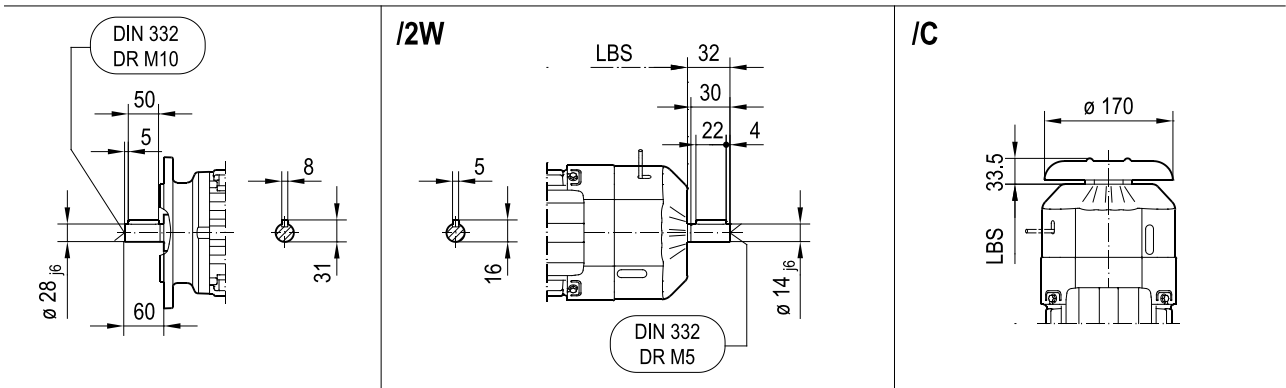

DRN100LS 4,8 BE  
DR2S100LS 4 BE

09 934 03 14  
1(2)

/FF (B5) FF215D250

/FT (B14) FT130D160

/FI (B3)

(→)	100LS						
LS	462						
LBS (B5/B14)	402						
LBS (B3)	400						

/IV

/IS

/EK8.

/AK8.

/EK8A

/EK8./V

/AK8./V

/V

(→ □)	100LS							
LS	462							
LBS (B5/B14)	402							
LBS (B3)	400							