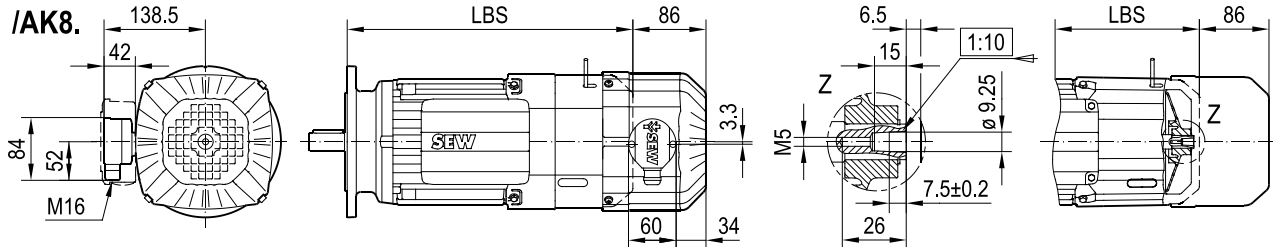

DRN100LS 4,8 BE  
DR2S100LS 4 BE

09 934 03 14  
1(2)

/FF (B5) FF215D250

/FT (B14) FT130D160

/FI (B3)

(→)	100LS						
LS	462						
LBS (B5/B14)	402						
LBS (B3)	400						

/IV

/IS

/EK8.

/AK8.

/EK8A

/EK8./V

/AK8./V

/V

(→ □)	100LS							
LS	462							
LBS (B5/B14)	402							
LBS (B3)	400							