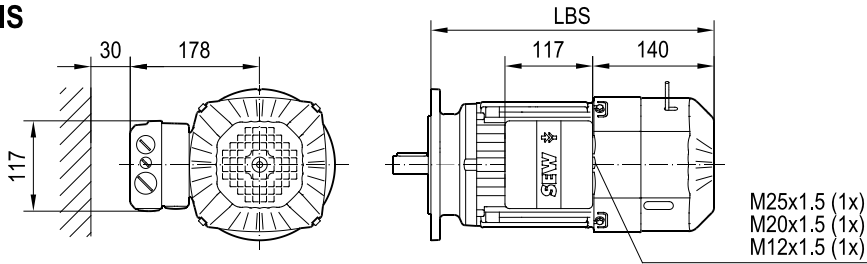

DRN100LS 4,8 BE  
DR2S100LS 4 BE

09 934 03 14  
1(2)

/FF (B5) FF215D250

/FT (B14) FT130D160

/FI (B3)

(→)	100LS						
LS	462						
LBS (B5/B14)	402						
LBS (B3)	400						

/IV

/IS

/EK8.

/AK8.

/EK8A

/EK8./V

/AK8./V

/V

(→ □)	100LS							
LS	462							
LBS (B5/B14)	402							
LBS (B3)	400							