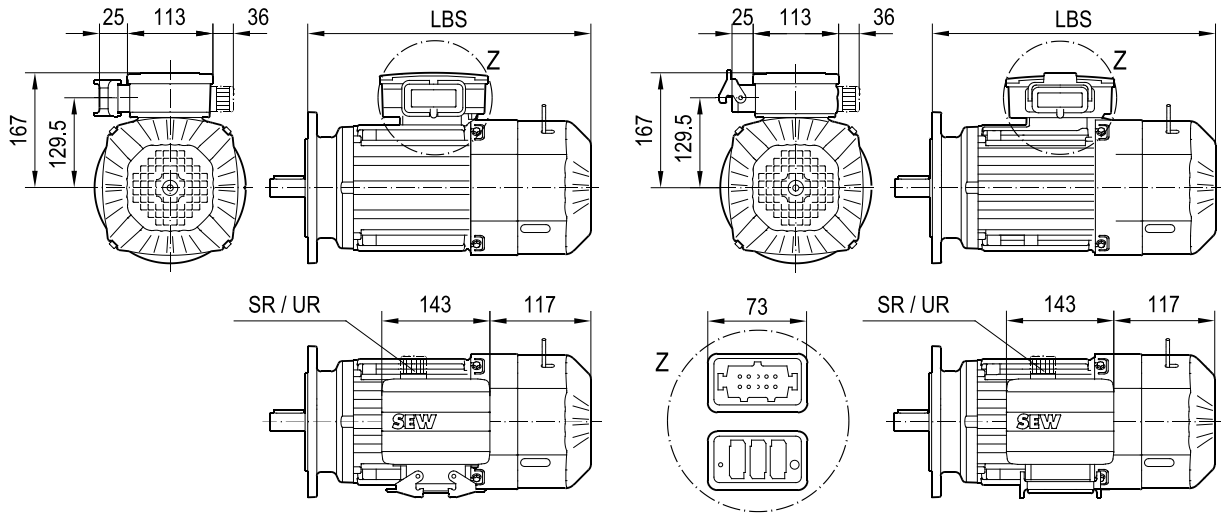

DRN100LS 4,8 BE  
DR2S100LS 4 BE

09 934 03 14  
1(2)

/FF (B5) FF215D250

/FT (B14) FT130D160

/FI (B3)

(→)	100LS						
LS	462						
LBS (B5/B14)	402						
LBS (B3)	400						

/IV

/IS

/EK8.

/AK8.

/EK8A

/EK8./V

/AK8./V

/V

(→ □)	100LS							
LS	462							
LBS (B5/B14)	402							
LBS (B3)	400							