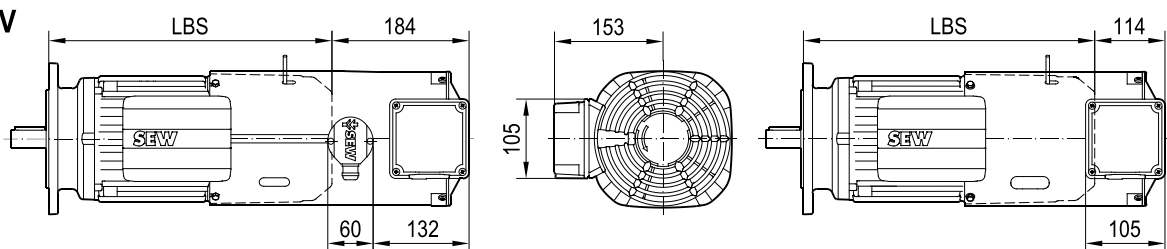

DRN100LS 4,8 BE  
DR2S100LS 4 BE

09 934 03 14  
1(2)

/FF (B5) FF215D250

/FT (B14) FT130D160

/FI (B3)

(→)	100LS						
LS	462						
LBS (B5/B14)	402						
LBS (B3)	400						

/IV

/IS

/EK8.

/AK8.

/EK8A

/EK8./V

/AK8./V

/V

(→ □)	100LS							
LS	462							
LBS (B5/B14)	402							
LBS (B3)	400							