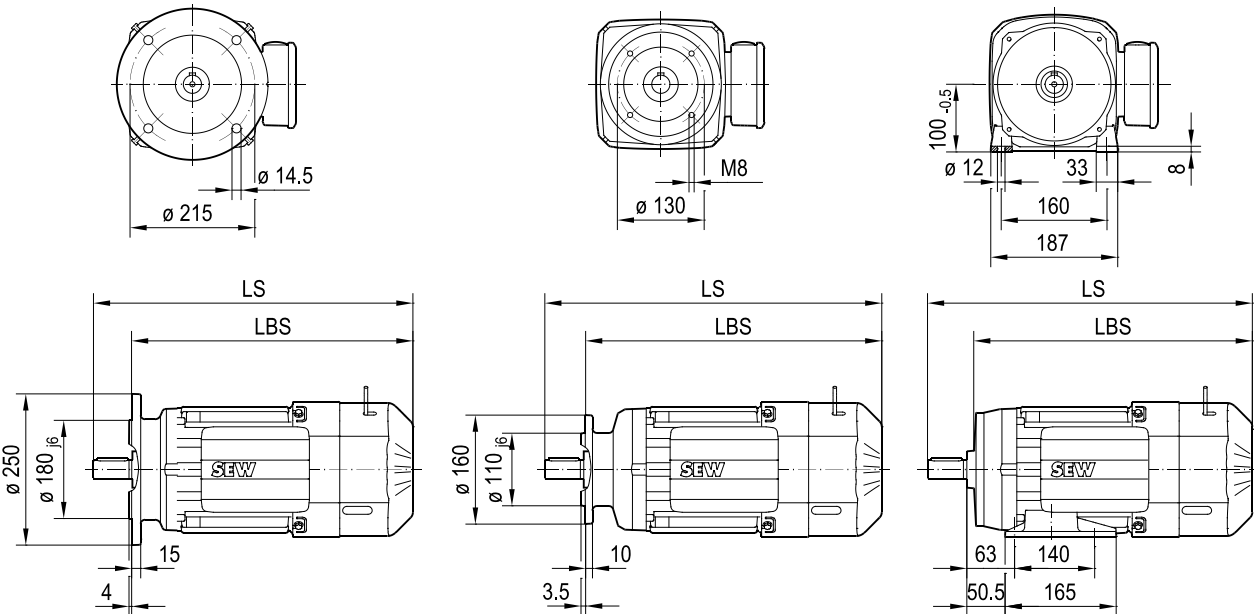

DRN100LS 4,8 BE  
DR2S100LS 4 BE

09 934 03 14  
1(2)

/FF (B5) FF215D250

/FT (B14) FT130D160

/FI (B3)

(→)	100LS						
LS	462						
LBS (B5/B14)	402						
LBS (B3)	400						

/IV

/IS

/EK8.

/AK8.

/EK8A

/EK8./V

/AK8./V

/V

(→ □)	100LS							
LS	462							
LBS (B5/B14)	402							
LBS (B3)	400							