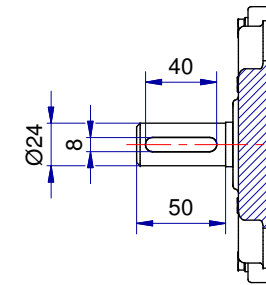

### Shaft detail

**01-IP55-Cast Iron-IE3-90L B3-2\_6**