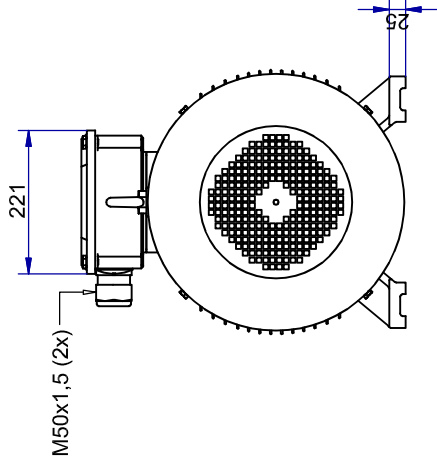

01-IP55-Cast Iron-IE3-200L B3-2\_4

Shaft detail