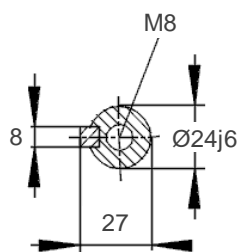

Welle A-Seite - shaft DE

Datum / Date	03.06.2020	
Version	2.00.086	
<p><b>15AA90 L-4 - B14a</b></p>		