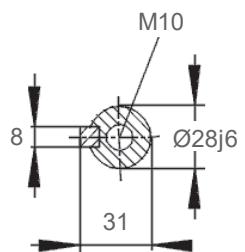

Welle A-Seite - shaft DE

Änderungen und Irrtümer vorbehalten / Subject to change without prior notice!

Datum / Date	03.06.2020	
Version	2.00.086	
<p>15AA100 L1-4 - B5</p>		